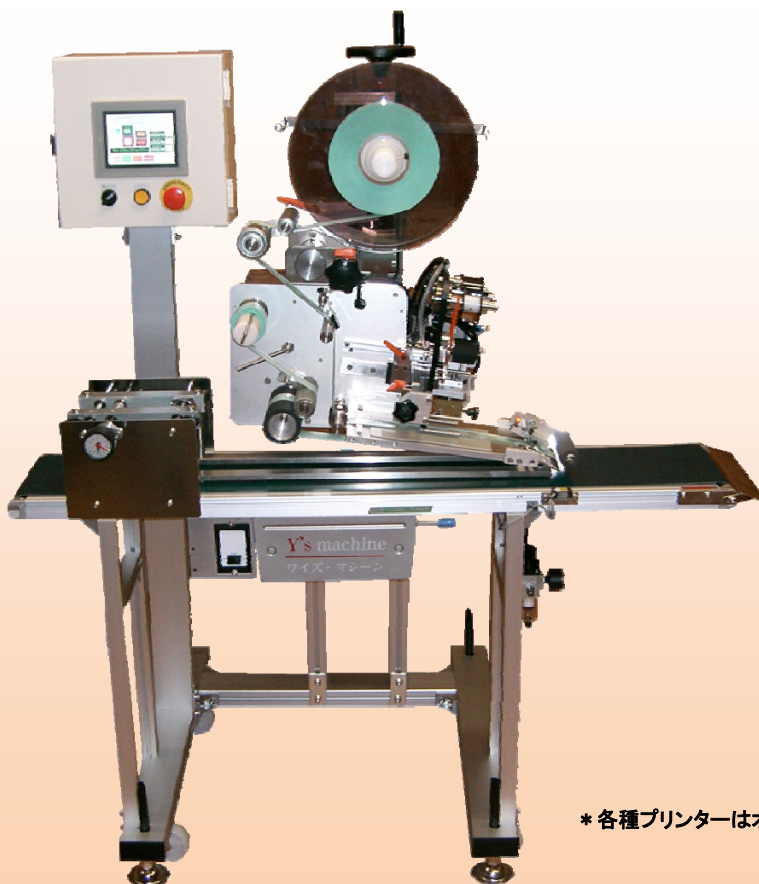

上面ラベラー

LABELLING SYSTEMS, YS-LABELLER

上面自動ラベル貼付機

YL-110

*各種プリンターはオプションです。

□ 特 徴

各種設定はタッチパネルにて行います。

製品ガイドはハンドルでセンターリングが行えます。(オプション)

調整部はインジケーター付きで短時間で品種切替が出来ます。

底面貼り用ラベラー
型式: YL-110-S

チューブ用ラベラー
型式: YL-140

エアブロー式ラベラー
型式: YL-110-B